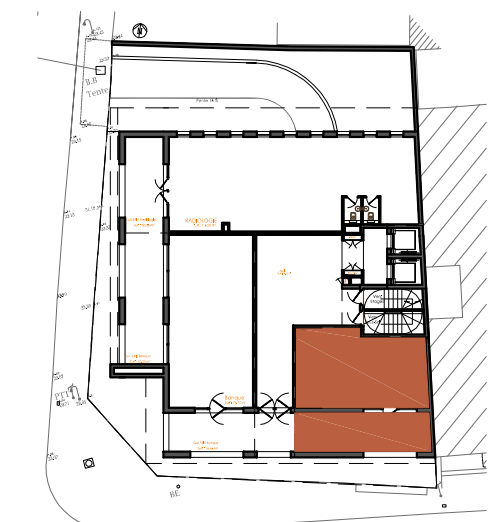

Le Bardo

DOSSIER GRAPHIQUE

Echelle: Septembre / 2015

Plan PHAMACIE

Localisation : R.D.C

Surface : 77.70 m²

Architectes :

Tel :00 216 71 28 01 76 / Fax :00 216 71 28 01 76
1, rue Tarak Ibn Zied - 1082 - Mutuelle-ville - Tunis