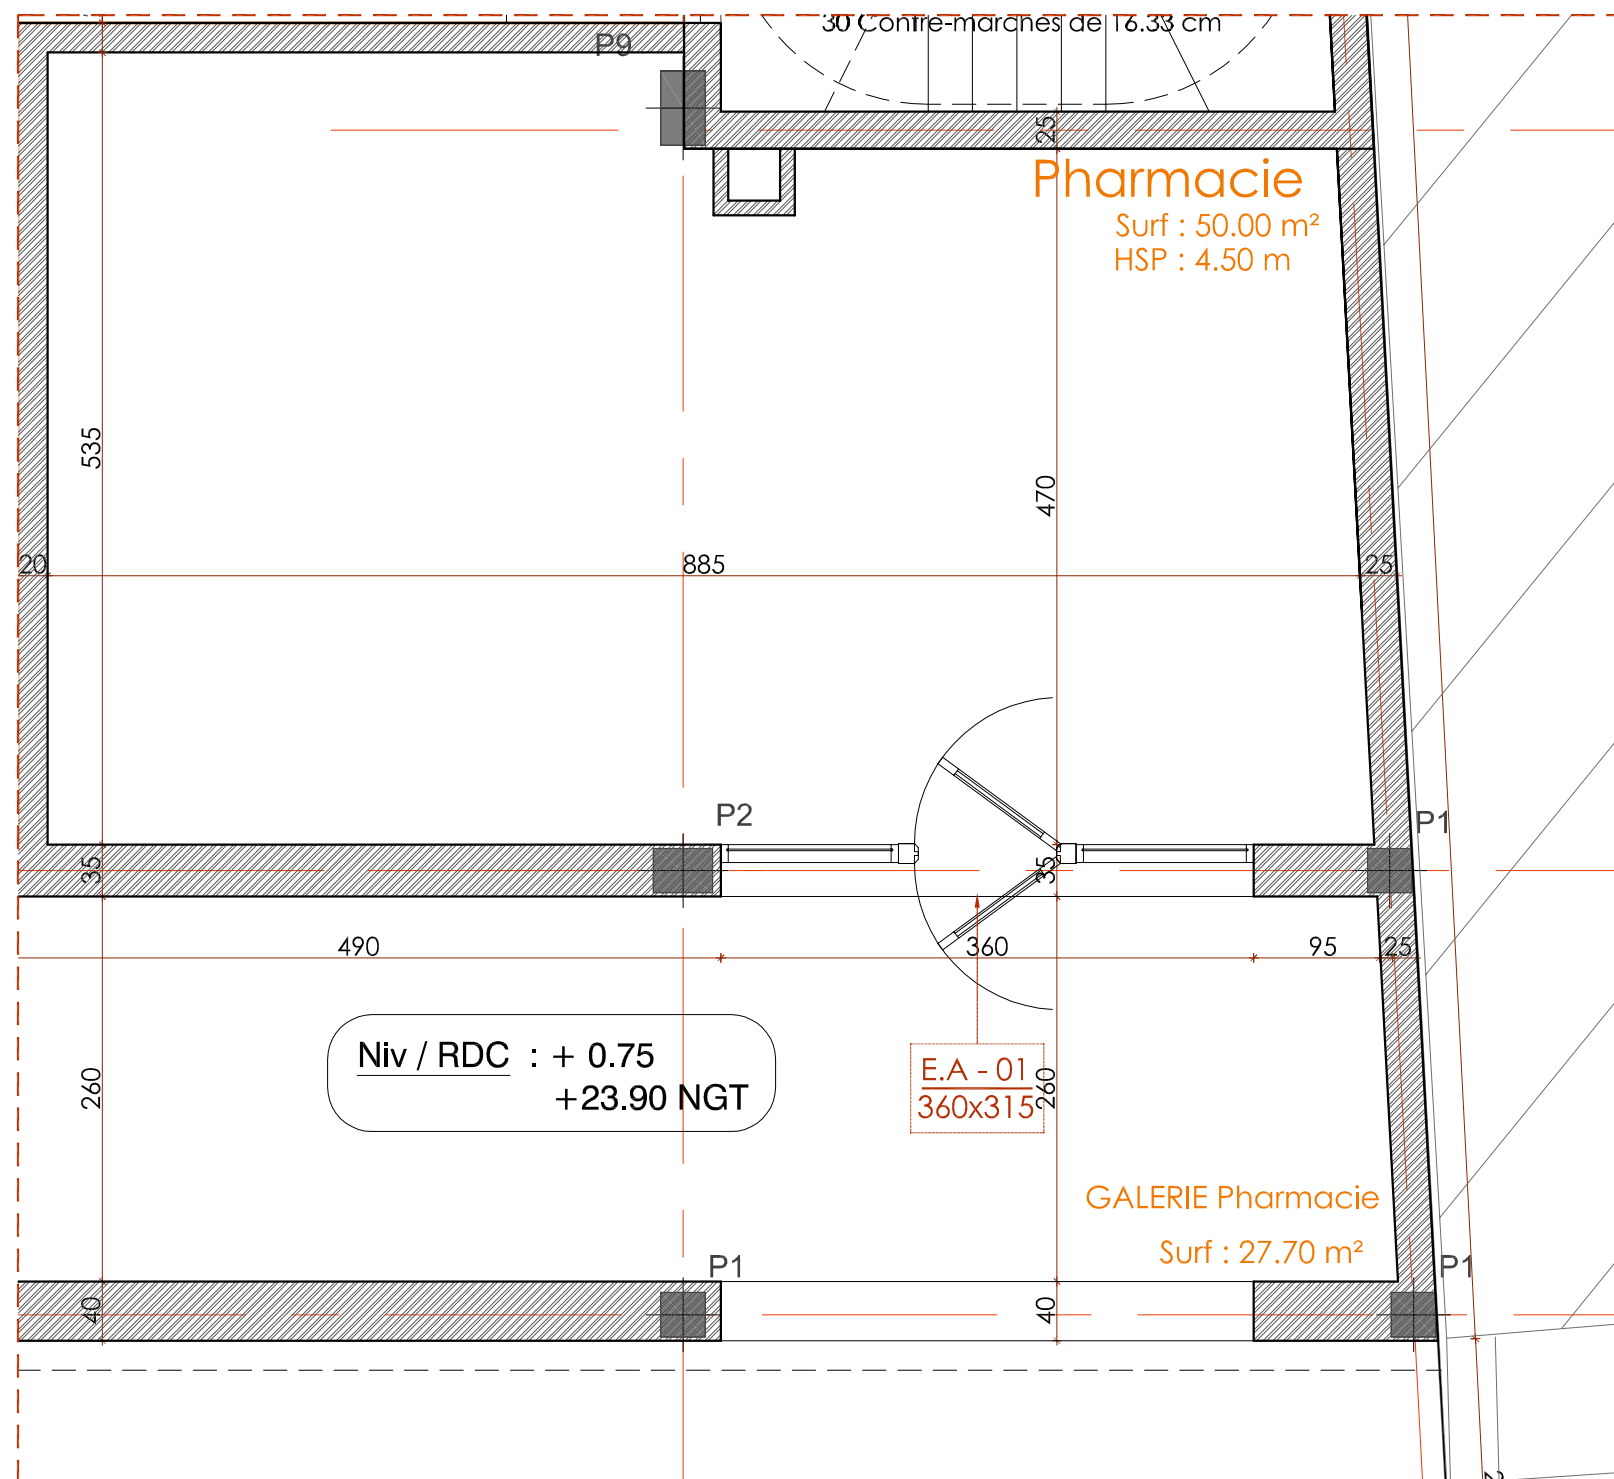

Le Bardo

DOSSIER GRAPHIQUE

Echelle: Septembre / 2015

Plan PHAMACIE

Localisation : R.D.C

Surface : 77.70 m²

Architectes :

Tel :00 216 71 28 01 76 / Fax :00 216 71 28 01 76
1, rue Tarak Ibn Zied - 1082 - Mutuelle-ville - Tunis